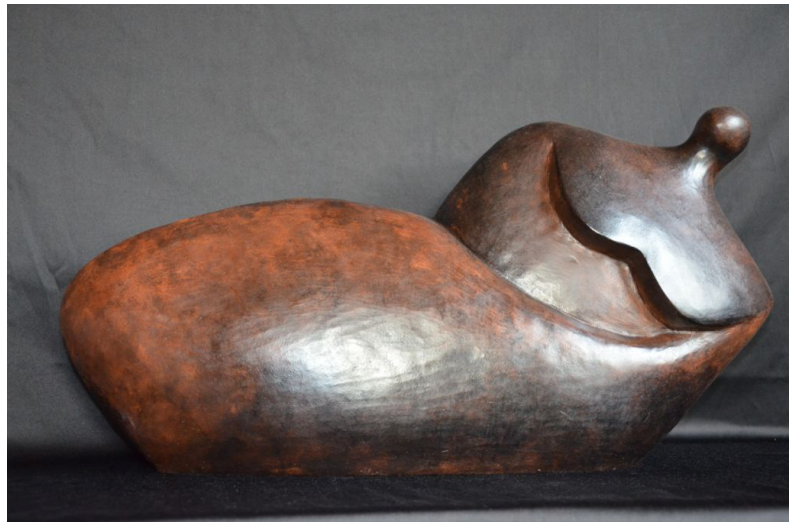

Festival MONTAUBAN
Grand Sud
20 juin - 3 juillet 2016 **sculpture**

Béatrice Fernando

Christian Ritter

Nathalie Chaulaic

Elisabeth Durandin

Jean-Luc Gaulmier

Sabine Cano-Cognaud

Christelle Wable